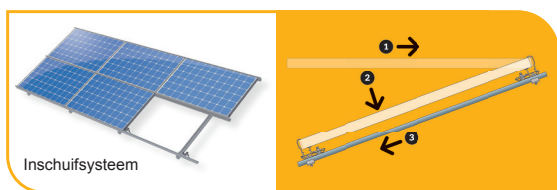

Keuzehulp schuin dak systemen | Van der Valk Solar Systems

- ✓ Met slechts twee types profiel en één type (verstelbare) tussen- en eindklem kan elk schuin dak systeem worden gemonteerd.
- ✓ Bovenstaande systemen zijn ook verkrijgbaar als inschuifstelsel voor nóg snellere paneelmontage en een strakkere aanblik.
- ✓ Ook verkrijgbaar in (semi-)zwart.
- ✓ Ook verkrijgbaar als 'elevated' systeem, voor daken die niet optimaal op de zon gericht staan.
- ✓ Onze dakhaken zijn ook verkrijgbaar als 'twist'-model voor verticale profielmontage (panelen landscape).