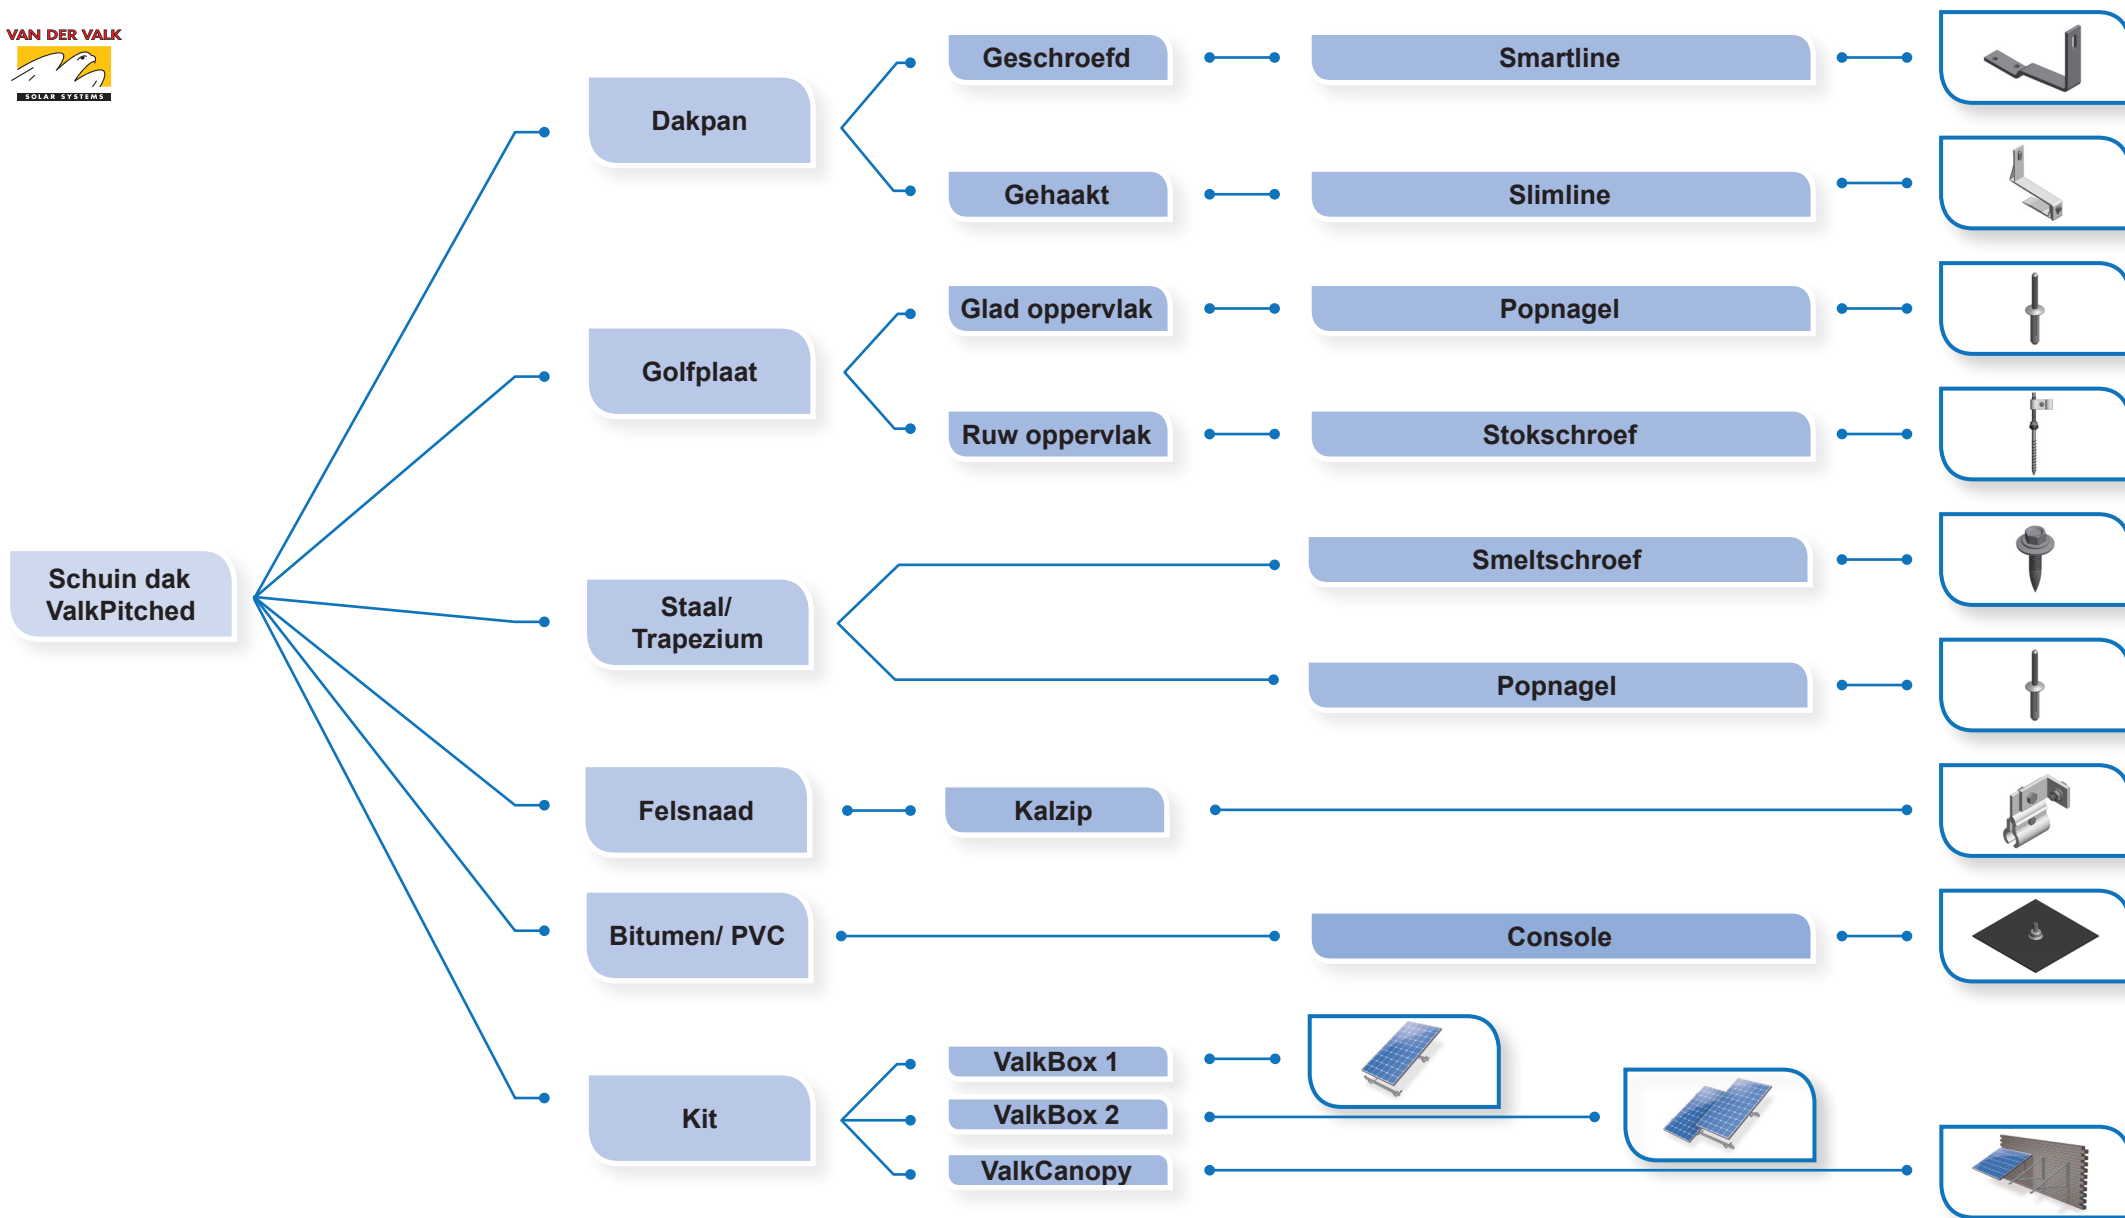

Keuzehulp schuin dak systemen | Van der Valk Solar Systems

- ✓ Met slechts twee types profiel en één type (verstelbare) tussen- en eindklem kan elk schuin dak systeem worden gemonteerd.
- ✓ Bovenstaande systemen zijn ook verkrijgbaar als inschuifstelsel voor nóg snellere paneelmontage en een strakkere aanblik.
- ✓ Ook verkrijgbaar in (semi-)zwart.
- ✓ Ook verkrijgbaar als 'elevated' systeem, voor daken die niet optimaal op de zon gericht staan.
- ✓ Onze dakhaken zijn ook verkrijgbaar als 'twist'-model voor verticale profielmontage (panelen landscape).